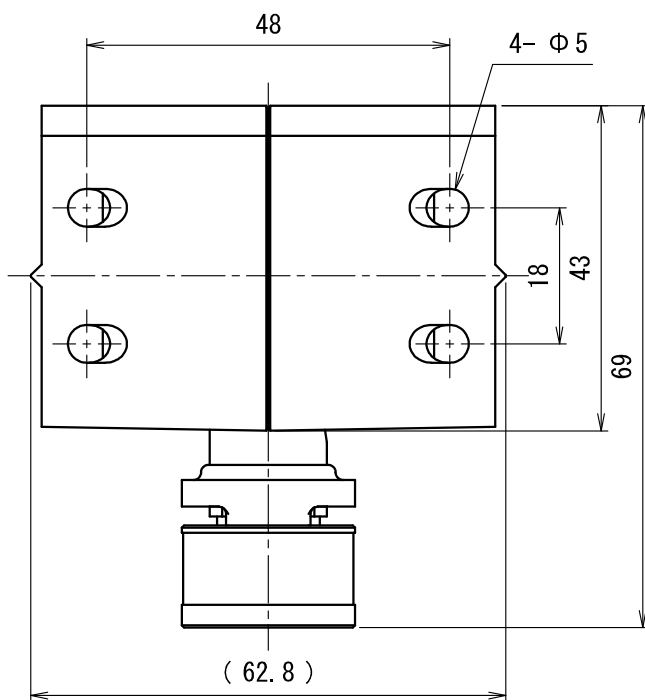

参考斜視図

品番	ねじ
JLZE-13A-15	Rp1/2
JLZE-13A-15T	Rc1/2

製品仕様図	
尺度	座付水栓エルボ上面背面取付用 (Wタイプ・Jスペック)
1/1	品名 JLZE-13A-15 -13A-15T
第三角法	図番 G249470B3 

符号	名称	材質	個数	備考
5	本体A,B	耐熱PVC	各1	
4	インサートねじ	CAC406C	1	
3	スライド止め	PE	1	
2	リング	CAC406C	1	
1	通水部	PPS	1	