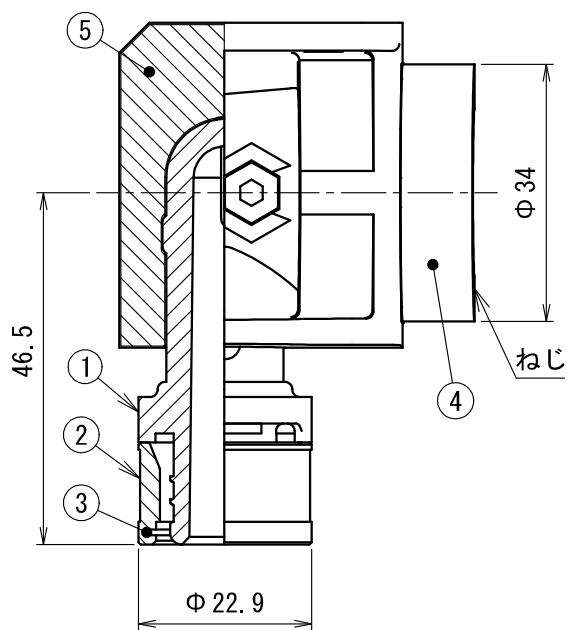

参考斜視図

品番	ねじ
JLZE-13A-15	Rp1/2
JLZE-13A-15T	Rc1/2

製品仕様図	
尺度	座付水栓エルボ上面背面取付用 (Wタイプ・Jスペック)
1/1	品名 JLZE-13A-15 -13A-15T
第三角法	図番 G249470B3 

符号	名称	材質	個数	備考
5	本体A,B	耐熱PVC	各1	
4	インサートねじ	CAC406C	1	
3	スライド止め	PE	1	
2	リング	CAC406C	1	
1	通水部	PPS	1	