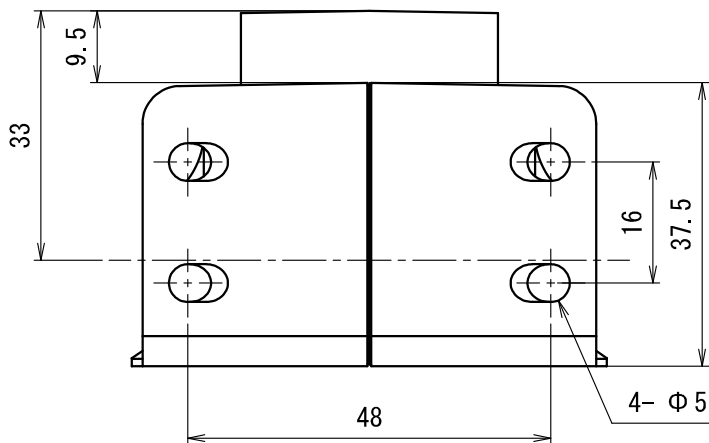

参考斜視図

品番	ねじ
JLZE-13A-15	Rp1/2
JLZE-13A-15T	Rc1/2

製品仕様図	
尺度	座付水栓エルボ上面背面取付用 (Wタイプ・Jスペック)
1/1	品名 JLZE-13A-15 -13A-15T
第三角法	図番 G249470B3 

符号	名称	材質	個数	備考
5	本体A,B	耐熱PVC	各1	
4	インサートねじ	CAC406C	1	
3	スライド止め	PE	1	
2	リング	CAC406C	1	
1	通水部	PPS	1	